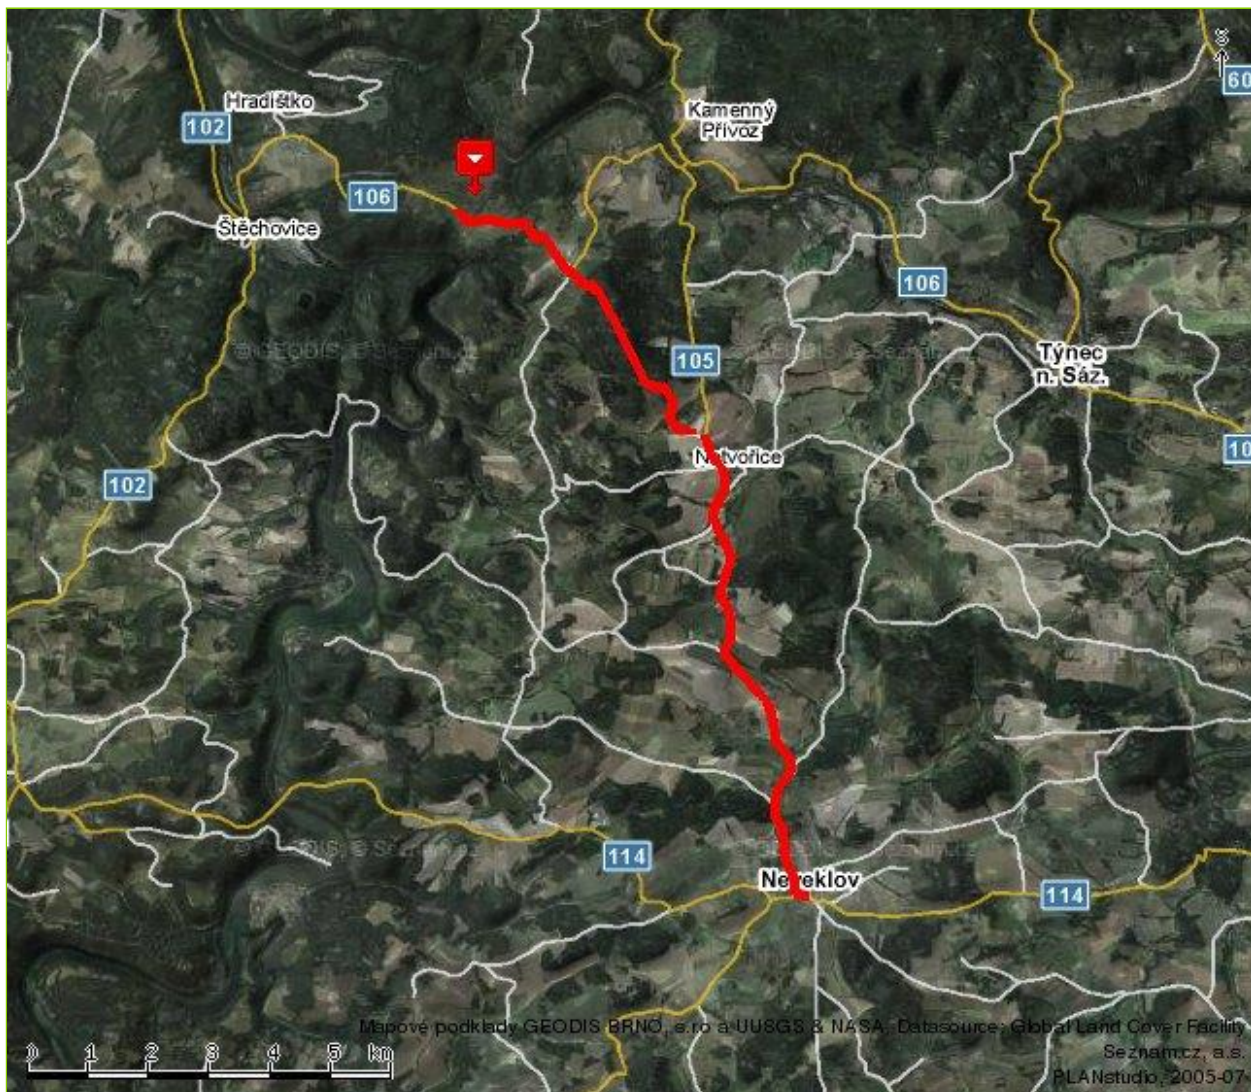

**Start:** 49°45'10.80"N 14°32'1.03"E

**Konec:** 49°51'22.37"N 14°27'21.85"E

Celková délka: **15.2 km**

Celkový čas: **00:23 h**

## Uživatelská značka

[Festival country, folk a bluegrassové muziky v Třeb síně. Letošní již III. ročník se kona 12. července od 12 hodin.](#)

Třeb sínská zvonička

0 km **Start na Na silnici 114**  
pokračujte po

0.2 km

 vjíždíte na **silnice II třídy 105**

0.2 km Neveklov pokračujte  
 **vpravo po silnice II třídy 105**

8.6 km / 00:13 h

vjíždíte na **silnice III třídy 1056**

8.8 km křižovatka II/105 pokračujte  
📍 vlevo po **silnice III třídy 1056**

3.9 km / 00:07 h

vjíždíte na **silnice II třídy 106**

12.8 km Krňany pokračujte  
📍 mírně vlevo po **silnice II třídy 106**

2.4 km / 00:04 h

15.2 km **Cíl:** na Na silnici 106

Copyright © 1996 - 2008 Seznam.cz, a.s.